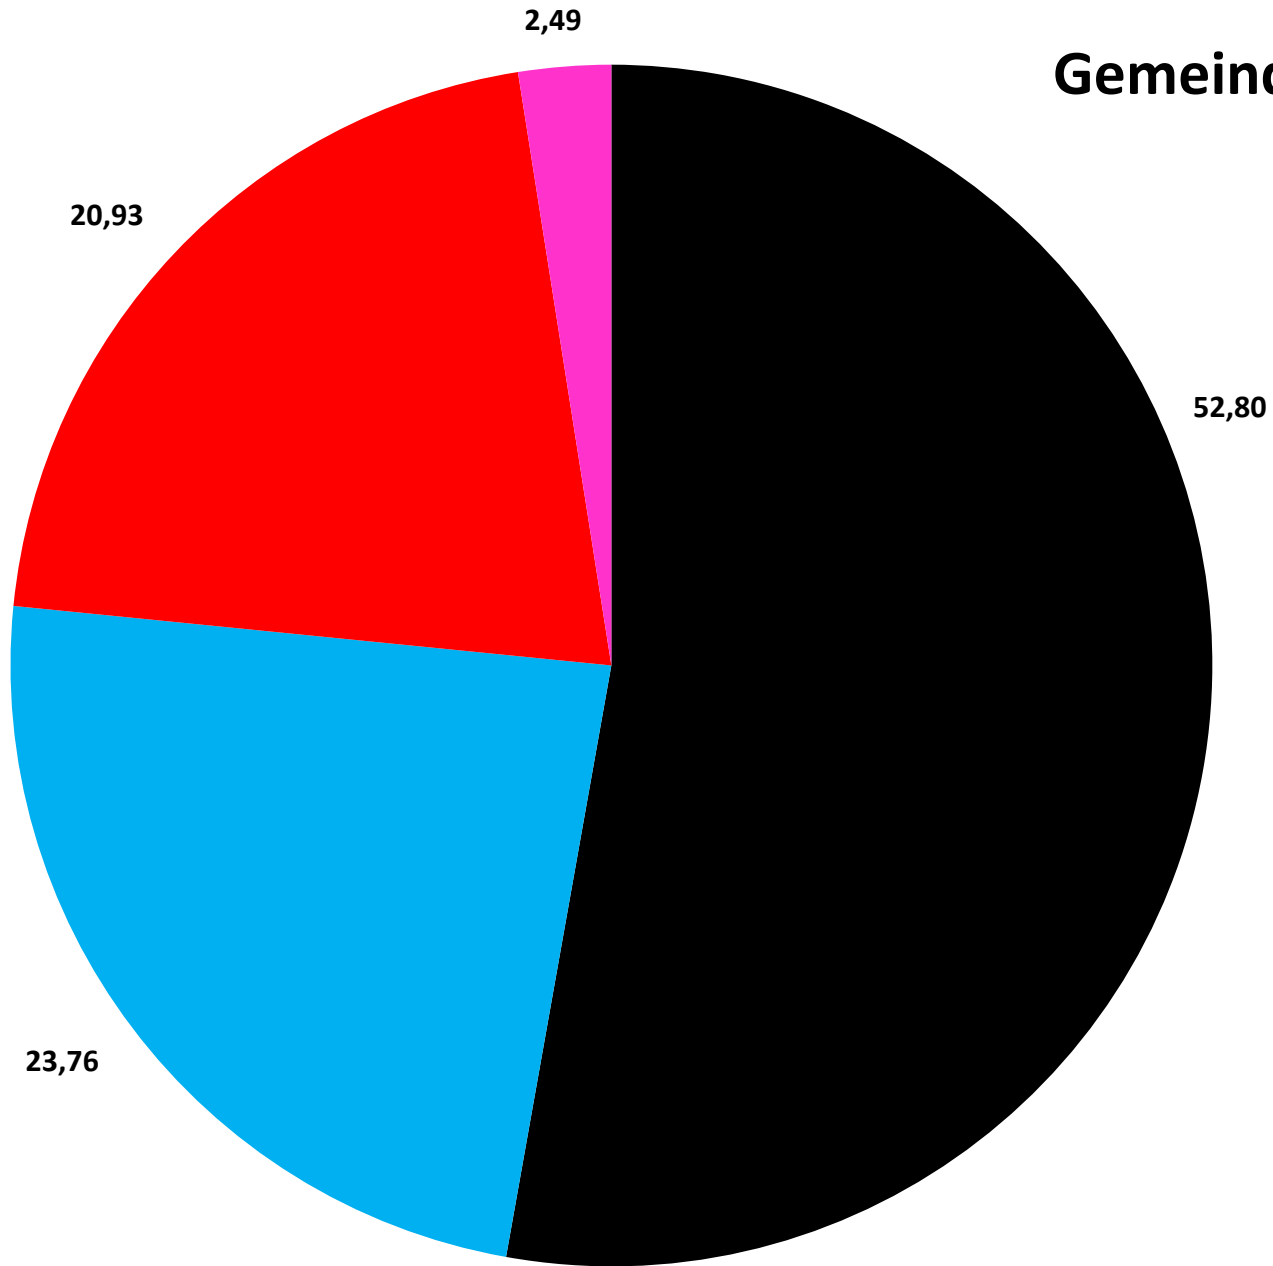

Gemeinderatswahl 2011

- CDU
- Freie Wähler Neuhaus
- SDP
- Die LINKE